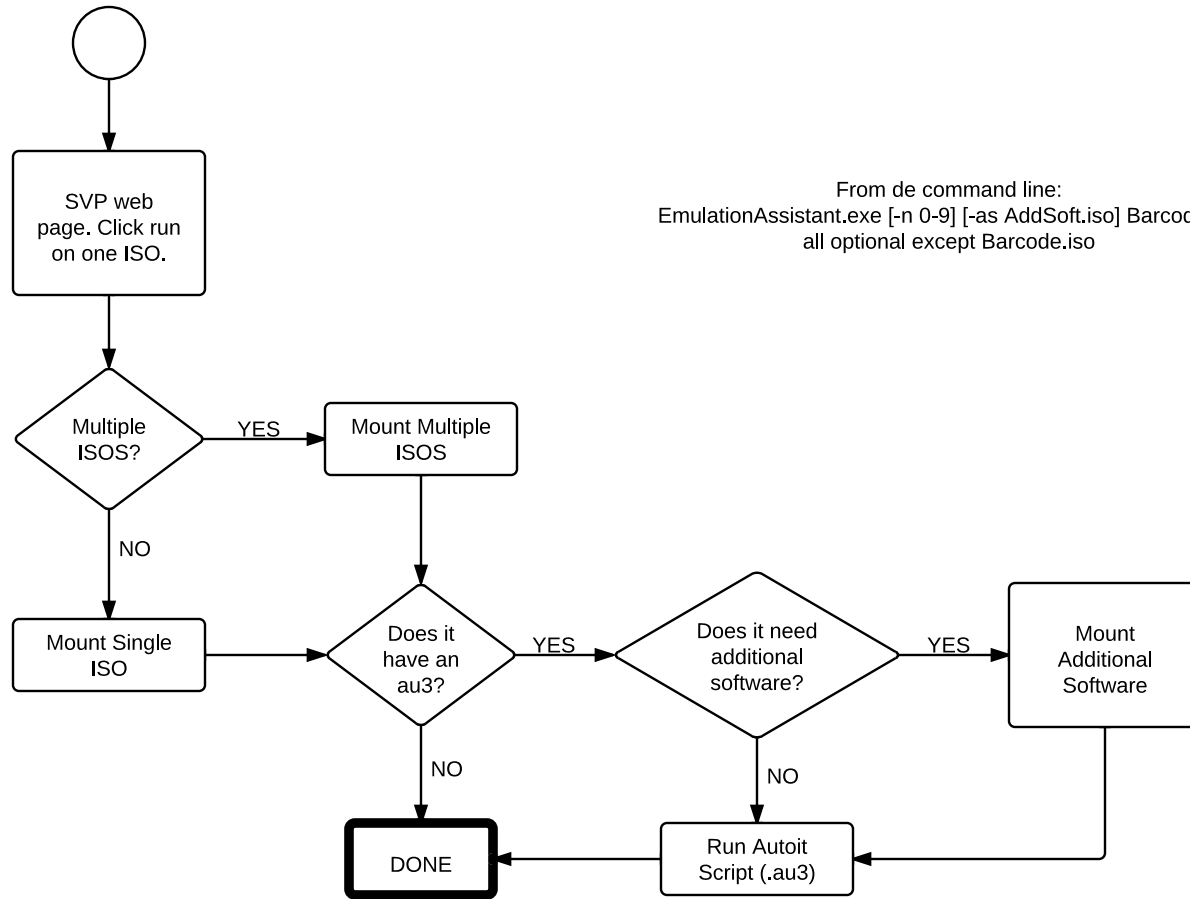

EMULATION ASSISTANT

From de command line:
EmulationAssistant.exe [-n 0-9] [-as AddSoft.iso] Barcode.iso
all optional except Barcode.iso